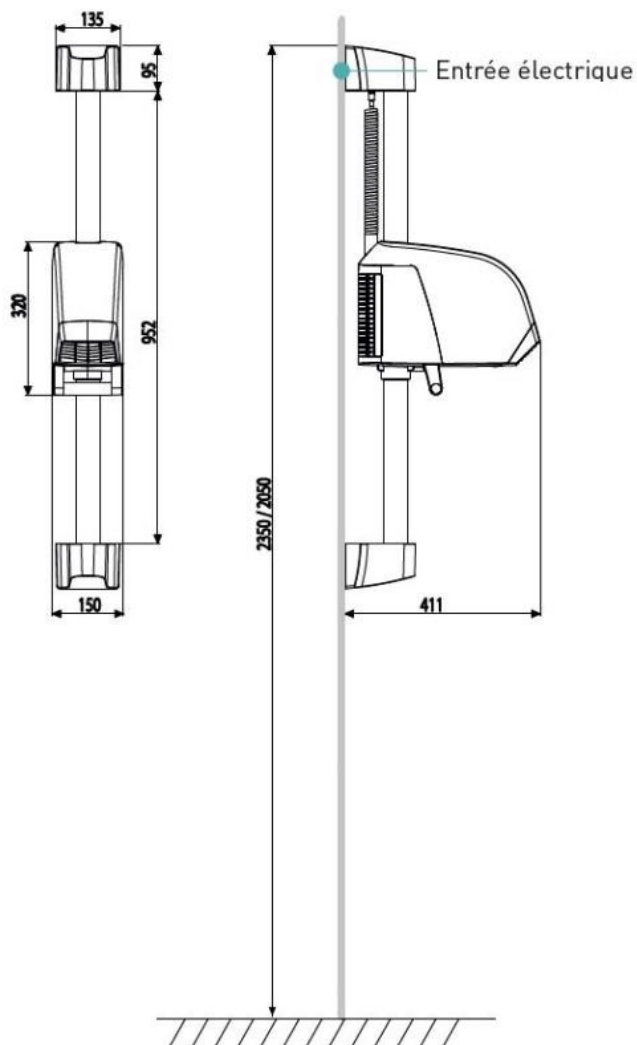

### DIMENSIONS

Height (mm)	1153
Width (mm)	150
Depth (mm)	411
Weight (kg)	3.0700

### BOX DIMENSIONS

Height (mm)	230
Width (mm)	395
Depth (mm)	1060
Weight (kg)	7.6200

### TECHNICAL DRAWING